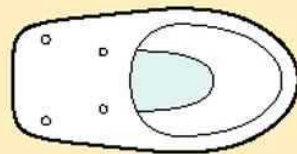

便座:新S4

写真はイメージです。組合せなどはお見積書をご確認ください。小物は付属していません。

防汚処理

汚れがさっと取れる「サツとれる加工」

加工なし

加工あり

洗浄方式

ネオボルテックス式

渦巻き状に勢いよく水を流し汚物を排出。節水効果のある洗浄方式です。
仕様:ロータンク容量7リットル(大小切替付)

機能一覧

おまかせ節電

使わない時間を自動判断して節電おまかせ節電

見やすく大きなボタンユニバーサルデザインのワイヤレスリモコン

使用前後の3回自動できれいにノズル滝洗浄

8時間切

8時間後に電源が自動復帰切タイマー