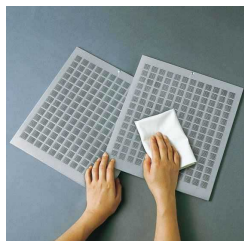

カウンター柄

人造大理石  
ペブルホワイト

取っ手

ライン取っ手  
シルバー(LAA)

ユニット・レール

スタンダードグレード  
ダンパーが衝撃を吸収して静かに閉まるソフトクロー징機構です。

ユニット内底面は高級感のあるチャコールグレー色です。

シンク

スキマレスシンク  
ステンレスMタイプ

排水部も継ぎ目がないので手入れが簡単です。

水栓金具

混合水栓  
操作しやすいビッグレバー。水ハネを抑える泡沫吐水。

加熱機器

JNS32K1NZ  
ビルトインガスコンロ  
片面焼グリル  
Siセンサーコンロ

ホーロートップ

フード

シロッコファン  
シルバー色・照明付

汚れを落としやすい撥水性塗装のフィルターです。(色は黒色)

特長

キッチンボード  
フロイン柄  
ホワイト(UW)

耐震ロック  
開き戸ウォールユニットには耐震ロックを装備。安心感を高めます。

※収納パーツ無し選択時除く  
多目的ボックス  
調理道具を立てて収納。さっと取り出せるのが魅力です。