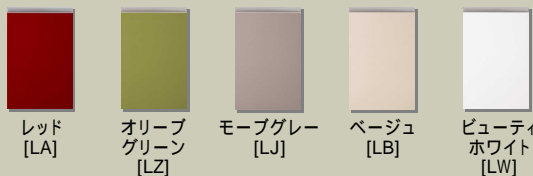

扉柄バリエーション

SE20シリーズ(木目柄)

エクセルダーク [ED]    エクセルミディアム [EM]    エクセルライト [EL]    エクセルホワイト [EF]

SL20シリーズ(単色柄)

レッド [LA]    オリーブグリーン [LZ]    モーブグレー [LJ]    ベージュ [LB]    ビューティホワイト [LW]

ご提案プラン

扉柄

SL20シリーズ  
ビューティホワイト(LW)

カウンター柄

人造大理石  
ペブルホワイト

取っ手

ライン取っ手  
シルバー(LAA)

ユニット・レール

スタンダードグレード  
ダンパーが衝撃を吸収して静かに閉まるソフトクロー징機構です。

ユニット内底面は高級感のあるチャコールグレー色です。

シンク

シロッコファン  
シルバー色・照明付

汚れを落としやすい撥水性塗装のフィルターです。(色は黒色)

特長

キッチンボード  
フロイン柄  
ホワイト(UW)

耐震ロック  
開き戸ウォールユニットには耐震ロックを装備。安心感を高めます。

※収納パーツ無し選択時除く  
多目的ボックス  
調理道具を立てて収納。さっと取り出せるのが魅力です。